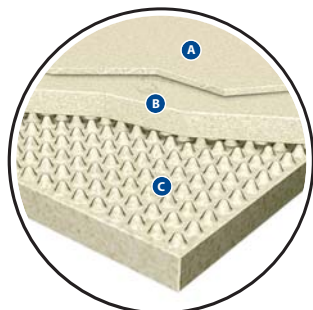

Matrace Original 15 má horní vrstvu tvořenou 7 cm materiálu TEMPUR, laminovanou na 8 cm vysokou základní vrstvu z pružné polyuretanové pěny (HR).

MATRACE ORIGINAL 20 od Tempur®

Matrace Original 20 obsahuje dodatečnou svrchní „měkkou“ vrstvu TEMPUR silnou 2 cm, laminovanou na 7 cm materiálu TEMPUR, který je dále spojen s 11 cm vysoce pružné polyuretanové pěny (HR). Matrace je vhodná pro všechny větrané rošty.

MATRACE ORIGINAL 15 od Tempur®

- A.** Materiál TEMPUR 7 cm – pohodlná vrstva zmiřující tlak a terapeutická opěrná vrstva pro hluboký omlazující spánek
- B.** Vysoce pružná polyuretanová pěna 8 cm – opěrná základní vrstva pro optimální pohodlí

MATRACE ORIGINAL 15 od Tempur®

Popis	rozměr
Matrace	80 x 200 x 15 cm *
Matrace	90 x 200 x 15 cm *

MATRACE ORIGINAL 20 od Tempur®

- A.** „Měkká“ vrstva TEMPUR 2 cm – měkkí složení pro zvýšenou schopnost reakce
- B.** Materiál TEMPUR 7 cm – pohodlná vrstva zmiřující tlak a terapeutická opěrná vrstva pro hluboký omlazující spánek
- C.** Vysoce pružná polyuretanová pěna 11 cm – opěrná základní vrstva pro optimální pohodlí