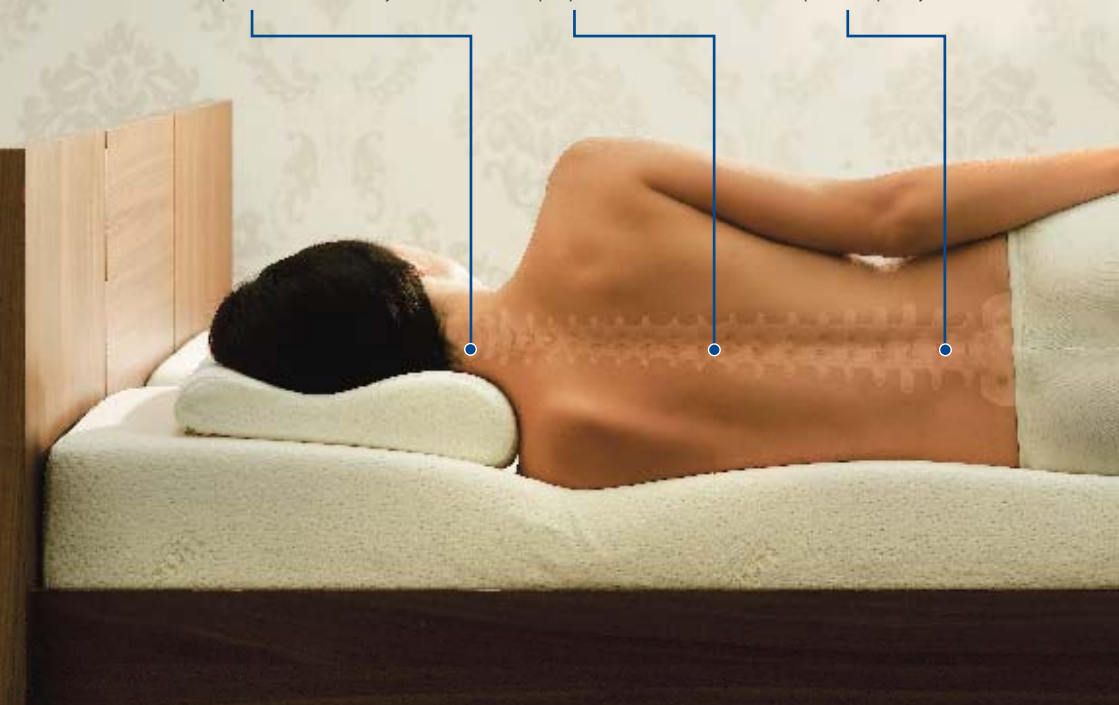

MÉNĚ PŘEVALOVÁNÍ A OBRACENÍ

Odstranění tlakových bodů na matraci TEMPUR snižuje potřebu převalování a obracení během noci, což vede k nerušenému a klidnému spánku.

MÉNĚ CHRÁPÁNÍ

Mnoho lidí ruší ve spánku chrápání partnerů. Studie provedená Presto-Osbornskou marketingovou komunikací a průzkumem ukazuje, že používání polštářů TEMPUR chrápání významně zmírňuje. To Vám i Vašemu partnerovi umožní lepší noční spánek.

Špatná poloha při spánku často zvyšuje napětí v šíjových svalu, což může způsobovat bolesti hlavy.

ZÁNĚT VAZIVOVÉ TKÁNĚ

Napětí v zádočných a ramenních svalu je často vyvoláno špatnou polohou těla při spánku.

BOLESTI ZAD

Bolesti a ztuhnutí zad jsou častými následky toho, že matrace nutí páteř do nepřirozené polohy.

POSKYTUJE CELÉMU TĚLU MAXIMÁLNÍ OPORU

Matrace TEMPUR se tvarují přesně podle tvarů Vašeho těla a tím poskytují Vaším zádkům, krku, ramenům a nohám oporu, kterou potřebují. Celé Vaše tělo se nachází ve správné anatomické poloze a umožňuje aby Vaše páteř byla v nejlepší anatomické poloze během spánku. Váha Vašeho těla je rovnoměrně rozložena po celé ploše matrace.

POMÁHÁ ODSTRAŇOVAT PROBLÉMY SE ZÁDY A ŠÍJÍ A KLOUBY

Unikátní tlak zmiřující vlastnosti matrací a polštářů TEMPUR poskytují nejen vysoký komfort spánku, ale také pomáhají předcházet problémům se zády a šíjí a oběhovým problémům. Lidé s při výběru matrace často nezabývají polohou těla při spánku a volbou správné tuhosti matrace. Špatná poloha těla a nadměrný tlak přispívají především k potížím se zády, krční páteří a klouby. Nesprávná matrace může tyto problémy zhoršit, pokud je příliš tvrdá nebo příliš měkká.