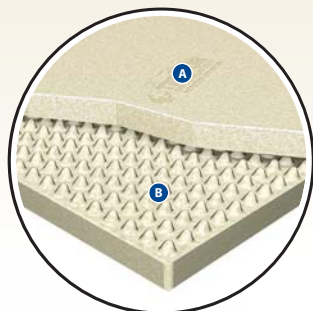

System proudění vzduchu mezi vrstvou TEMPUR a pěnovou základnou zajišťuje vynikající hloubkovou pružnost a výborné odvětrávání vzduchu matrací. Ideální pro nízké moderní kostry postelí.

MATRACE ORIGINAL 15 od Tempur®

Matrace Original 15 má horní vrstvu tvořenou 7 cm materiálu TEMPUR, laminovanou na 8 cm vysokou základní vrstvu z pružné polyuretanové pěny (HR).

MATRACE ORIGINAL 20 od Tempur®

Matrace Original 20 obsahuje dodatečnou svrchní „měkkou“ vrstvu TEMPUR silnou 2 cm, laminovanou na 7 cm materiálu TEMPUR, který je dále spojen s 11 cm vysoce pružné polyuretanové pěny (HR). Matrace je vhodná pro všechny větrané rošty.

MATRACE ORIGINAL 15 od Tempur®

- A.** Materiál TEMPUR 7 cm – pohodlná vrstva zmiřující tlak a terapeutická opěrná vrstva pro hluboký omlazující spánek
- B.** Vysoce pružná polyuretanová pěna 8 cm – opěrná základní vrstva pro optimální pohodlí