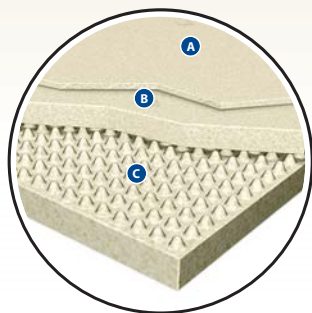

Díky tomu všemu pomáhá matrace Sensation vytvořit ve Vaší ložnici elegantní a přitom zdravé prostředí a vy se každé ráno probudíte plni sil.

- A.** Komfortní vrstva TEMPUR 5 cm – pohodlná vrstva zmírňující tlak a terapeutická opěrná vrstva pro hluboký omlazující spánek
- B.** Nově vyvinutý vysoce pružný polyuretanový materiál 14 cm s vyříznutým kanálem pro zvýšenou pružnost a lepší proudění vzduchu – opěrná základní vrstva pro optimální pohodlí a nadnášení

MATRACE CLOUD 22 od Tempur®	
Popis Matrace	rozměr 90 x 200 x 22 cm *

CLOUD

Matrace CLOUD spojuje unikátní vlastnosti materiálu TEMPUR přinášející tělu přirozenou oporu s jedinečnou měkkostí pro pocit okamžitého uvolnění.

- A. Komfortní vrstva TEMPUR ES 6 cm
- B. Podpůrná vrstva materiálu TEMPUR 5 cm
- C. Vysoce pružná polyuretanová pěna 11 cm

MATRACE CLOUD 22 od Tempur®

Inovativní spojení jedinečné měkkosti a potřebné opory. Matrace je vyrobena ze speciálně vyvinutého materiálu TEMPUR ES (extra soft/měkký), který přináší tělu okamžité uvolnění. To je spojeno v dokonalé harmonii s nosnou vrstvou TEMPUR, tak aby matrace poskytovala dokonalé pohodlí a oporu, která je očekávaná od TEMPURu... a zároveň přinášela měkčí pocit z matrace.