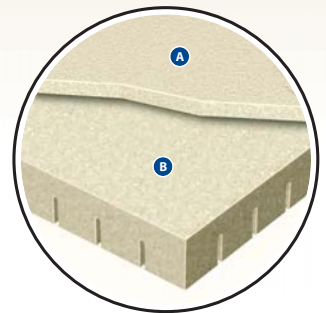

- **A.** Komfortní vrstva TEMPUR 5 cm – pohodlná vrstva zmírňující tlak a terapeutická opěrná vrstva pro hluboký omlazující spánek
- **B.** Nově vyvinutý vysoce pružný polyuretanový materiál 14 cm s vyříznutým kanálem pro zvýšenou pružnost a lepší proudění vzduchu – opěrná základní vrstva pro optimální pohodlí a nadnášení