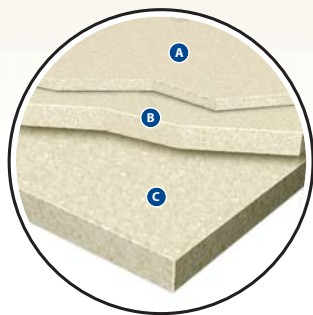

MATRACE ORIGINAL 15 od Tempur®

Popis	rozměr
Matrace	80 x 200 x 15 cm *
Matrace	90 x 200 x 15 cm *

MATRACE ORIGINAL 20 od Tempur®

- A.** „Měkká“ vrstva TEMPUR 2 cm – měkkí složení pro zvýšenou schopnost reakce
- B.** Materiál TEMPUR 7 cm – pohodlná vrstva zmiřující tlak a terapeutická opěrná vrstva pro hluboký omlazující spánek
- C.** Vysoce pružná polyuretanová pěna 11 cm – opěrná základní vrstva pro optimální pohodlí

MATRACE ORIGINAL 20 od Tempur®

Popis	rozměr
Matrace	80 x 200 x 20 cm *
Matrace	90 x 200 x 20 cm *

MATRACE ORIGINAL ROYAL 25 od Tempur®

Popis
Matrace

rozměr
90 x 200 x 25 cm *

ROYAL

Air Flow System

Nový TEMPUR RVE materiál umožňuje lepší cirkulaci vzduchu matrací, která zabezpečí dokonalý komfort ležení a svůj spánek si užijete.