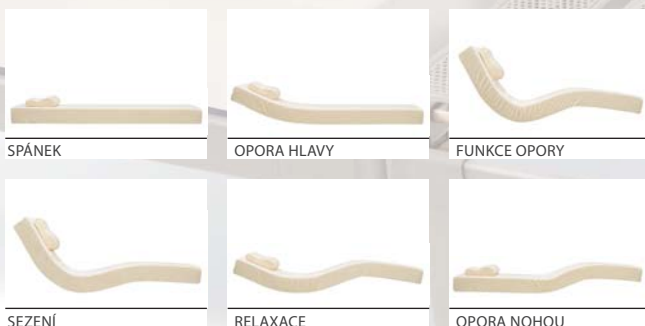

KOLEKCE ROŠTŮ

od Tempur®

TEMPUR nabízí zajímavou řadu postelových roštů pro doplnění vašich matrací.

Kolekce roštů TEMPUR se skládá ze 3 základních typů roštů – nepolohovatelné, manuálně polohovatelné a polohovatelné pomocí motoru.

Polohovatelné rošty umožňují automatické nastavení nejlepší polohy pro spánek, sledování televize, čtení nebo relaxaci. Stlačením tlačítka můžete polohovat rošt v oblasti hlavy nebo nohou nebo obou oblastí současně do polohy, která je pro Vás ta nejlepší. Všechny polohy poskytují komfort bez jakéhokoli tlaku nebo nepohodlí. K roštům jsou nabízené také masážní jednotky, které dokážou pomoci rozptýlit bolest, únavu a pomáhají k celkové relaxaci těla. Kolekce polohovatelných roštů přichází navíc s řadou technických detailů jako jsou například boční zásuvky, infračervené dálkové ovládání a duální masážní jednotky.

Následující polohy zobrazují různé možnosti využití roštů TEMPUR-FLEX.

Vaše postel by Vám měla vždy poskytovat **komfort...**