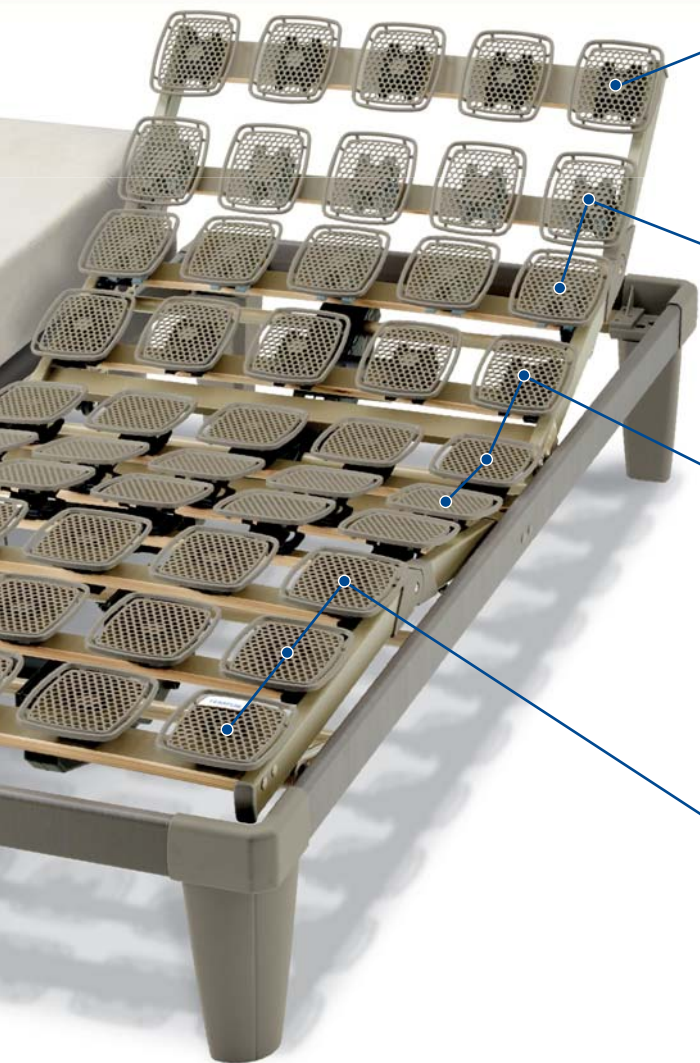

* Dodáváme do 7 dní.

** V nabídce od května 2011.

KOLEKCE ROŠTŮ

od Tempur®

TEMPUR nabízí zajímavou řadu postelových roštů pro doplnění vašich matrací.

Kolekce roštů TEMPUR se skládá ze 3 základních typů roštů – nepolohovatelné, manuálně polohovatelné a polohovatelné pomocí motoru.

Polohovatelné rošty umožňují automatické nastavení nejlepší polohy pro spánek, sledování televize, čtení nebo relaxaci. Stlačením tlačítka můžete polohovat rošt v oblasti hlavy nebo nohou nebo obou oblastí současně do polohy, která je pro Vás ta nejlepší. Všechny polohy poskytují komfort bez jakéhokoli tlaku nebo nepohodlí. K roštům jsou nabízené také masážní jednotky, které dokážou pomoci rozptýlit bolest, únavu a pomáhají k celkové relaxaci těla. Kolekce polohovatelných roštů přichází navíc s řadou technických detailů jako jsou například boční zásuvky, infračervené dálkové ovládání a duální masážní jednotky.

Následující polohy zobrazují různé možnosti využití roštů TEMPUR-FLEX.

Vaše postel by Vám měla vždy poskytovat **komfort...**

4 ZÓNY

4 zóny pro optimální zmírnění tlaku. Rošt je rozdělen na čtyři zóny. Segmenty mají různé stupně pevnosti, aby absorbovaly různé úrovně tlaku. Tlak je rovnoměrně rozložen po celém povrchu.