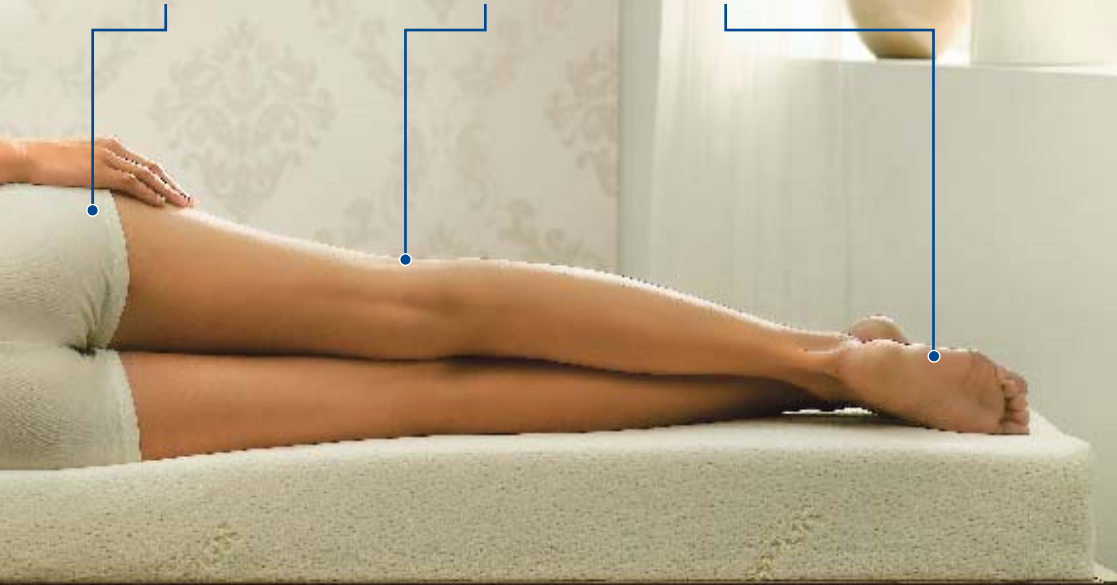

Špatná poloha při spánku často zvyšuje napětí v šíjových svalu, což může způsobovat bolesti hlavy.

ZÁNĚT VAZIVOVÉ TKÁNĚ

Napětí v zádočných a ramenních svalu je často vyvoláno špatnou polohou těla při spánku.

POMÁHÁ ODSTRAŇOVAT PROBLÉMY SE ZÁDY A ŠÍJÍ A KLOUBY

Unikátní tlak zmiřující vlastnosti matrací a polštářů TEMPUR poskytují nejen vysoký komfort spánku, ale také pomáhají předcházet problémům se zády a šíjí a oběhovým problémům. Lidé s při výběru matrace často nezabývají polohou těla při spánku a volbou správné tuhosti matrace. Špatná poloha těla a nadměrný tlak přispívají především k potížím se zády, krční páteří a klouby. Nesprávná matrace může tyto problémy zhoršit, pokud je příliš tvrdá nebo příliš měkká.

BOLESTI KYČELNÍCH KLOUBŮ

Tvrdá matrace může zhoršit bolesti kyčlí a vést k potížím a zánětům kloubů.

BOLESTI KOLEN

Tlak a dotyk mohou vyvolat ještě větší citlivost a zranitelnost bolavých kolenních kloubů.

OBĚHOVÉ PROBLÉMY

Oteklým nohám a lýtkům může prospět matrace, která zmírňuje tlak.

VAŠE POSTEL BY MĚLA OD BOLESTI POMÁHAT, NE JI ZVYŠOVAT

TEMPUR zajišťuje oporu a rozklad tlaku pro celou plochu těla tím, že se přesně formuje podle tvaru a polohy Vašeho těla, čímž poskytne krkční páteři, zádům, ramenům a nohám požadovanou oporu. Celé Vaše tělo se nachází ve správné anatomické poloze a umožňuje, aby Vaše páteř byla v nejlepší přirozené poloze během Vašeho spánku.